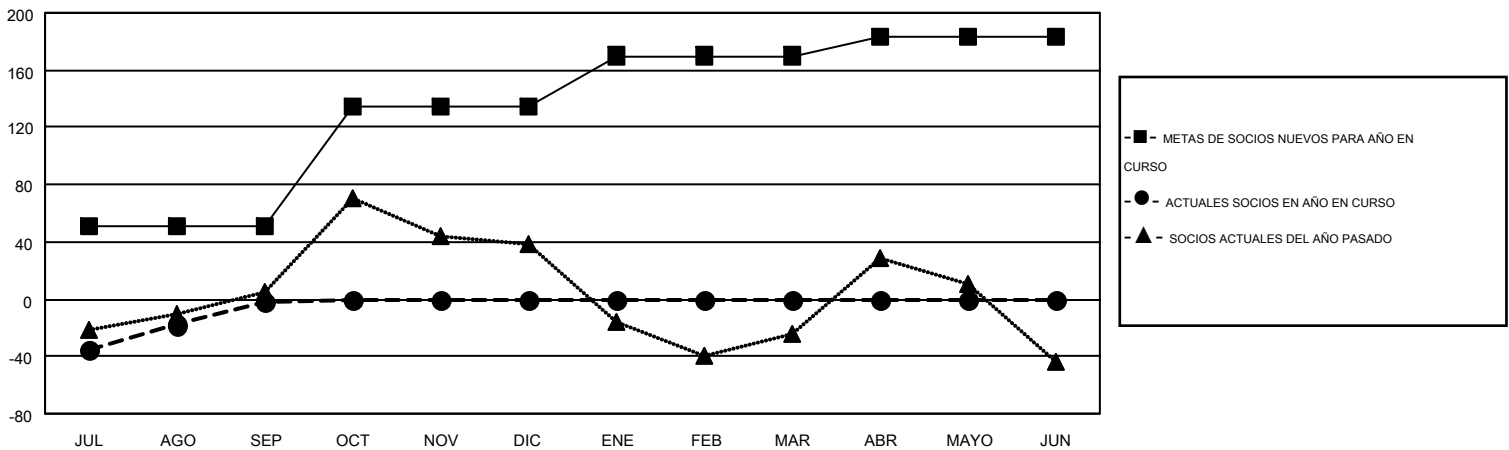

# MONTHLY MEMBERSHIP PROGRESS REPORT

Results as of: 9/30/2015

Multiple District M

LOCATION: PARAGUAY

GMT: PEDRO MARRELLO

GMT DE AE 3

Clubes					socios				
RESULTADOS DE 2015-2016					RESULTADOS DE 2015-2016				
TRIMESTRE	META DE CLUBES NUEVOS	NUEVOS CLUBES	CLUBES DADOS DE BAJA	GANANCIA/PÉRDIDA NETA	TRIMESTRE	META DE SOCIOS NUEVOS	SOCIOS FUNDADORES Y NUEVOS SOCIOS AÑADIDOS	SOCIOS DADOS DE BAJA	GANANCIA/PÉRDIDA NETA
JUL/AGO/SEP	1	0	0	0	JUL/AGO/SEP	51	89	91	-2
OCT/NOV/DIC	2	0	0	0	OCT/NOV/DIC	84	0	0	0
ENE/FEB/MAR	1	0	0	0	ENE/FEB/MAR	35	0	0	0
ABR/MAYO/JUN	1	0	0	0	ABR/MAYO/JUN	13	0	0	0

METAS Y CIFRA ACUMULATIVA DE CLUBES NUEVOS

METAS Y CIFRA ACUMULATIVA DE SOCIOS

CLUBES DADOS DE BAJA: 0	28 CLUBS OF 87 AÑADIERON 1 O MÁS SOCIOS NUEVOS	<u>DISTRIBUCIÓN POR SEXO</u>			
SOCIOS DADOS DE BAJA		MASCULINO	1,346 (55.25%)		
FALLECIDOS	7	FEMENINO	1,090 (44.75%)		
CLUB CANCELADO	0	<a href="#">CLIC AQUÍ PARA DATOS DE SALUD DE CLUB</a>			
OTRO	84			SOCIOS EN UNIDAD FAMILIAR	882
TOTAL	91			CABEZA DE FAMILIA	361
		NO ES CABEZA DE FAMILIA	521		