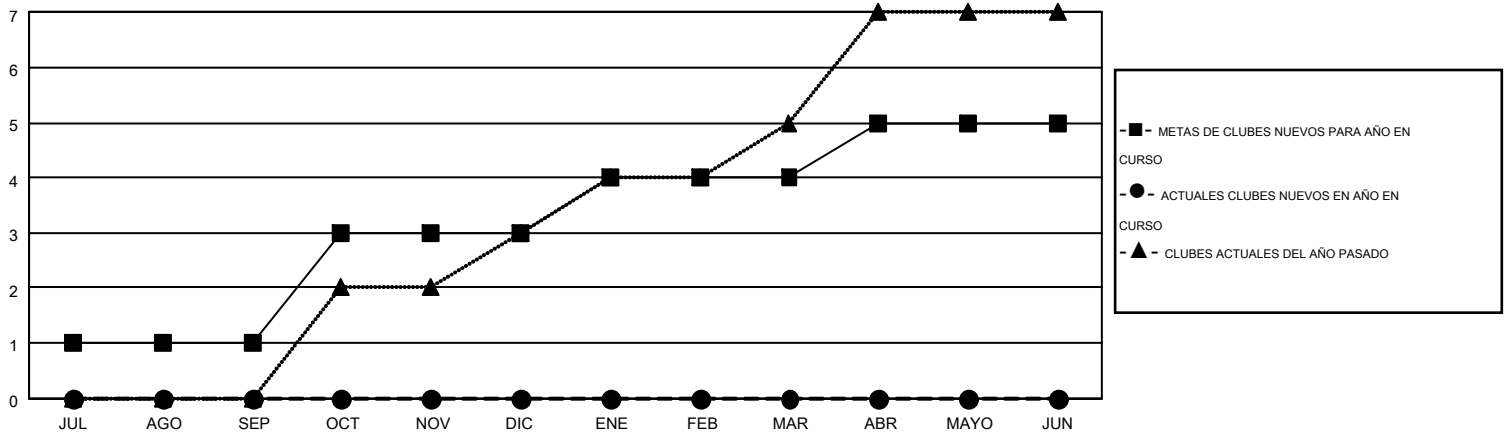

# MONTHLY MEMBERSHIP PROGRESS REPORT

Results as of: 9/30/2015

Multiple District M

LOCATION: PARAGUAY

GMT: PEDRO MARRELLO

GMT DE AE 3

Clubes					socios				
RESULTADOS DE 2015-2016					RESULTADOS DE 2015-2016				
TRIMESTRE	META DE CLUBES NUEVOS	NUEVOS CLUBES	CLUBES DADOS DE BAJA	GANANCIA/PÉRDIDA NETA	TRIMESTRE	META DE SOCIOS NUEVOS	SOCIOS FUNDADORES Y NUEVOS SOCIOS AÑADIDOS	SOCIOS DADOS DE BAJA	GANANCIA/PÉRDIDA NETA
JUL/AGO/SEP	1	0	0	0	JUL/AGO/SEP	51	89	91	-2
OCT/NOV/DIC	2	0	0	0	OCT/NOV/DIC	84	0	0	0
ENE/FEB/MAR	1	0	0	0	ENE/FEB/MAR	35	0	0	0
ABR/MAYO/JUN	1	0	0	0	ABR/MAYO/JUN	13	0	0	0

METAS Y CIFRA ACUMULATIVA DE CLUBES NUEVOS

METAS Y CIFRA ACUMULATIVA DE SOCIOS

CLUBES DADOS DE BAJA: 0	28 CLUBS OF 87 AÑADIERON 1 O MÁS SOCIOS NUEVOS	<u>DISTRIBUCIÓN POR SEXO</u>			
SOCIOS DADOS DE BAJA		MASCULINO	1,346 (55.25%)		
FALLECIDOS	7	FEMENINO	1,090 (44.75%)		
CLUB CANCELADO	0	<a href="#">CLIC AQUÍ PARA DATOS DE SALUD DE CLUB</a>			
OTRO	84			SOCIOS EN UNIDAD FAMILIAR	882
TOTAL	91			CABEZA DE FAMILIA	361
		NO ES CABEZA DE FAMILIA	521		